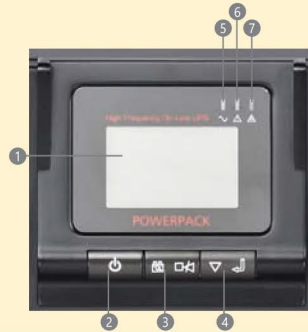

Powerpack DSP Serisi

ONLINE UPS
6-10kVA
Tek Faz Giriş / Tek Faz Çıkış

Bilgisayar Odası, Ağ Merkezi,
İletişim Sistemi, Otomasyon Kontrol Sistemi
ve Diğer Kritik Sistemler

- 1 RS232
- 2 Fan
- 3 Giriş Devre Kesici
- 4 Terminal Bloğu
- 5 SNMP Slot
- 6 Paralel Port
- 7 Akü Soket
- 8 Bakım Anahtarı
- 9 Aktif Tekerlek

- Yüksek Frekans Double Conversion "On-Line" Teknoloji
- Gerçek Sinüs Dalga Çıkışlı
- Full Mikroişlemci Kontrollü
- Geniş Giriş Gerilim Aralığı
- LCD Ekran
- Cold Start (Şebekesiz, Aküden Başlama)
- Kısa Devre, Aşırı Yük, Dalgalanma ve Yıldırım Koruması
- 3 Adede Kadar Paralleleme Özelliği
- Akıllı Batarya Yönetimi
- Rackmount Kasa Seçeneği
- Otomatik Akü Şarjı
- Akıllı Fan Kontrolü
- Akü ile Ek Yedekleme Zamanı
- EMI/RFI Filtre
- Akıllı RS-232 İletişim Portu
- SNMP Kart, USB, Dry Contact Kart (Opsiyonel)
- Yaygın Teknik Servis Desteği
- ISO9001 ve CE Standartlarına Uygun 2 Yıl Tam Garanti