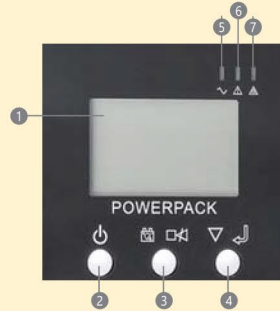

Powerpack PLUS RM Serisi

ONLINE UPS
1-3kVA
Tek Faz Giriş / Tek Faz Çıkış

Küçük Ağ, Sunucular ve diğer
IT Ekipmanları

- 1 RS232
- 2 Fan
- 3 SNMP Slot
- 4 Akü Soket
- 5 Çıkış Soket
- 6 RJ45
- 7 Giriş Soket
- 8 Giriş Devre Kesici

- 1 LCD
- 2 ON/OFF Butonu
- 3 Self-Test / Sessizlik Butonu
- 4 Kaydırma Butonu
- 5 Normal
- 6 Alarm
- 7 Anormal

1kVA • 2kVA • 3kVA

MODEL			
Kapasite	1kVA / 700W	2kVA / 1400W	3kVA / 2100W
GİRİŞ			
Voltaj Aralığı	Yük < %70, 115±5VAC~295±5VAC Yük ≥ %70, 160±5VAC~295±5VAC		
Frekans Aralığı	46~54Hz±0.5Hz 56~64Hz±0.5Hz		
Faz	Tek Faz		
Güç Faktörü	≥0.97		
ÇIKIŞ			
Voltaj Aralığı	220Vac ±%2		
Frekans Aralığı	50Hz/60Hz±%0.2 (Akü Modunda)		
THD (Doğrusal Yük)	<%3		
THD (Doğrusal Olmayan Yük)	<%6		
Aşırı Yük Kapasitesi	>%110 30s >%150 300ms		
Crest Faktör	3:1 (Maksimum)		
Dalga Şekli	Sinüs		
Transfer Süresi	0ms		
Verimlilik	≥%83	≥%85	≥%85
AKÜ			
Akü Tipi	12V Tam Bakımsız Kuru Tip		
DC Voltajı	36VDC	96VDC	
Akü Grubu	3x12V/7AH	8x12V/7AH	
Yedekleme Süresi %50 Yük	12dk.	19dk.	16dk.
Yedekleme Süresi Tam Yük	5dk.	8dk.	5dk.
Şarj Akımı (Standard)	1A	1A	1A
Şarj Akımı (Uzun Süreli)	7A	7A	7A
Yeniden Dolma Süresi	8 Saat %90 Kapasite		
HABERLEŞME	RS232; SNMP (Opsiyonel)		
LCD Gösterge	1. Giriş Voltajı / Frekansı, Akü Voltajı, Çıkış Voltajı/ Frekansı, Yük watt / VA ve Yüzde, İnverter Sıcaklığı 2. "Şebekeden", Aküden", "Bypass" Çalışma Modları		
LED Gösterge	1. Yeşil LED Normal Çalışma 2. Sarı LED Hata 3. Kırmızı LED Anormal Çalışma		
Akustik Gürültü	<45dB		
ÇEVRE KOŞULLARI			
Sıcaklık	0~40°C		
Nem	%0~%95 (Yoğunlaşmayan)		
Yükseklik	<1500m		
Depolama Sıcaklığı	-25~55°C		
DIĞER			
Standart Model Net Ağırlık (kg)	14	34	35
Standart Model Brüt Ağırlık (kg)	16	36	37
Aküsüz Net Ağırlık (kg)	8	19	20
Aküsüz Brüt Ağırlık (kg)	10	21	22
Boyut (G x D x Y) (mm)	483 x 400 x 89	483 x 520 x 89	483 x 520 x 89
Paket (G x D x Y) (mm)	587 x 550 x 254	592 x 665 x 292	592 x 665 x 292